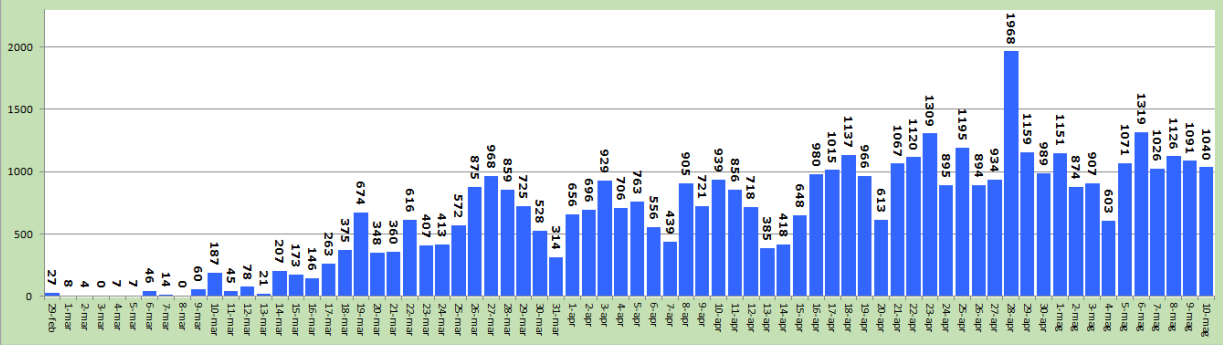

Covid 19 - Totale casi confermati in Regione Calabria

Covid 19 - Distribuzione casi confermati per provincia

Covid 19 - Casi confermati per giorno in Regione Calabria

Covid 19 - Tamponi per giorno in Regione Calabria

Covid 19 - Casi attivi vs guariti e deceduti in Regione Calabria

A cura di: Fratto F. Caroleo B., Macchioni D., Malacaria E., Mignoli A. Mortati F.  
 Si ringraziano Menditto A. (ISS) e Cimellaro A. (AO Catanzaro) per la collaborazione nell'analisi e nella rappresentazione grafica dei dati