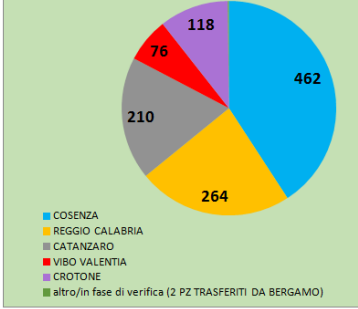

Covid 19 - Totale casi confermati in Regione Calabria

Covid 19 - Distribuzione casi confermati per provincia

Covid 19 - Casi confermati per giorno in Regione Calabria

Covid 19 - Tamponi per giorno in Regione Calabria

Covid 19 - Casi attivi vs guariti e deceduti in Regione Calabria

A cura di: Fratto F. Caroleo B., Macchioni D., Malacaria E., Mignoli A. Mortati F.  
 Si ringraziano Menditto A. (ISS) e Cimellaro A. (AO Catanzaro) per la collaborazione nell'analisi e nella rappresentazione grafica dei dati