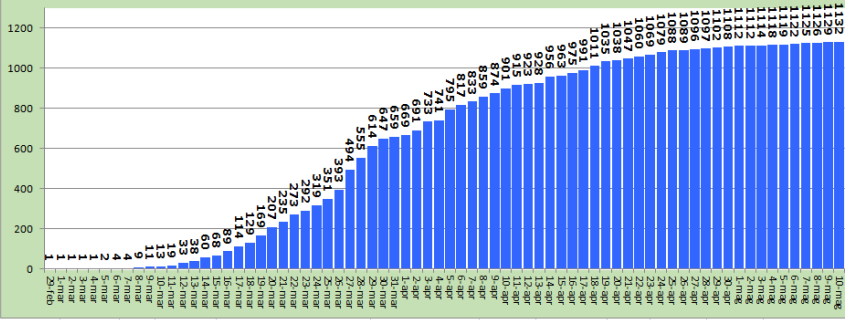

Covid 19 - Totale casi confermati in Regione Calabria

Covid 19 - Distribuzione casi confermati per provincia

Covid 19 - Casi confermati per giorno in Regione Calabria

Covid 19 - Tamponi per giorno in Regione Calabria

Covid 19 - Casi attivi vs guariti e deceduti in Regione Calabria

A cura di: Fratto F. Caroleo B., Macchioni D., Malacaria E., Mignoli A. Mortati F.  
 Si ringraziano Menditto A. (ISS) e Cimellaro A. (AO Catanzaro) per la collaborazione nell'analisi e nella rappresentazione grafica dei dati