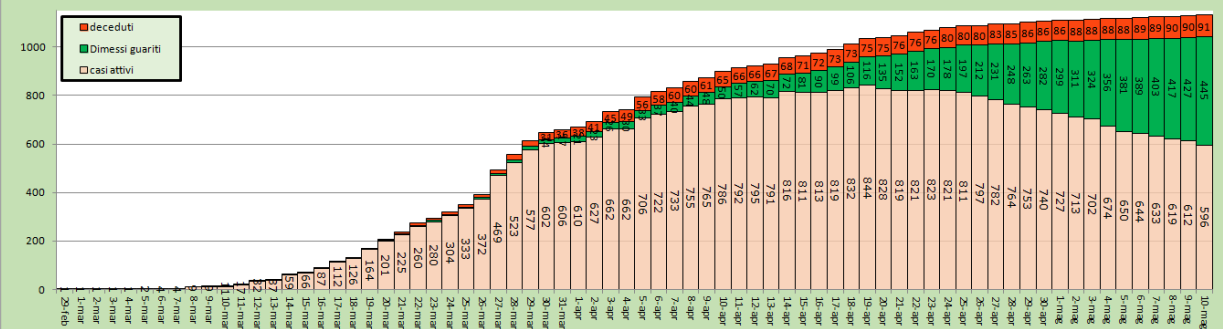

Covid 19 - Totale casi confermati in Regione Calabria

Covid 19 - Distribuzione casi confermati per provincia

Covid 19 - Casi confermati per giorno in Regione Calabria

Covid 19 - Tamponi per giorno in Regione Calabria

Covid 19 - Casi attivi vs guariti e deceduti in Regione Calabria

A cura di: Fratto F. Caroleo B., Macchioni D., Malacaria E., Mignoli A. Mortati F.  
 Si ringraziano Menditto A. (ISS) e Cimellaro A. (AO Catanzaro) per la collaborazione nell'analisi e nella rappresentazione grafica dei dati