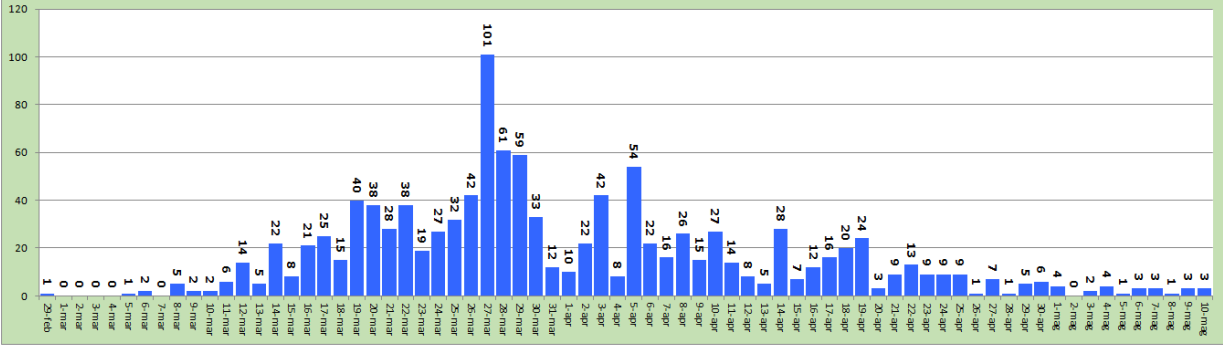

Covid 19 - Totale casi confermati in Regione Calabria

Covid 19 - Distribuzione casi confermati per provincia

Covid 19 - Casi confermati per giorno in Regione Calabria

Covid 19 - Tamponi per giorno in Regione Calabria

Covid 19 - Casi attivi vs guariti e deceduti in Regione Calabria

A cura di: Fratto F. Caroleo B., Macchioni D., Malacaria E., Mignoli A. Mortati F.  
 Si ringraziano Menditto A. (ISS) e Cimellaro A. (AO Catanzaro) per la collaborazione nell'analisi e nella rappresentazione grafica dei dati